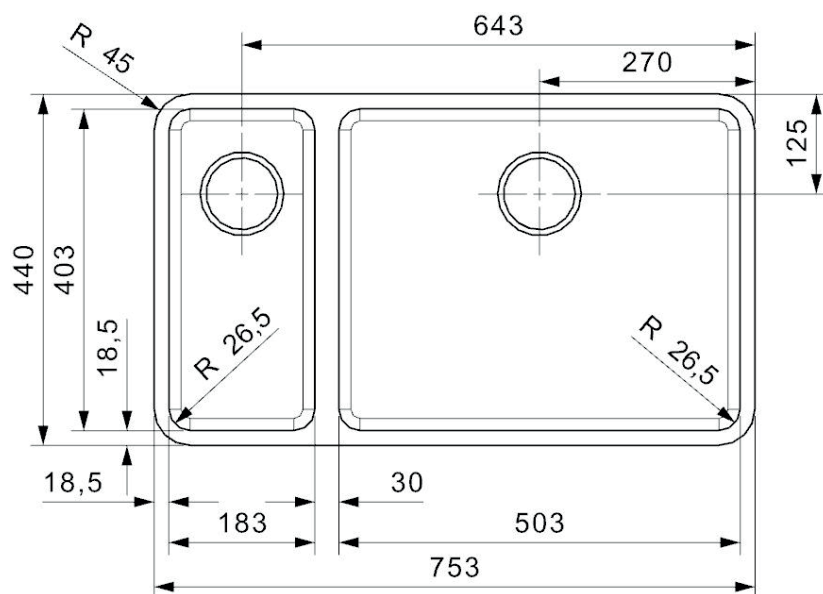

Ohio 18x40+50x40 vask Udskæringsmål

Varenr.: R15704

VVS-nr.: 681543209

Godstykkelse:

1,0 mm

Min. skabsbredde:

800 mm

UDSKÆRINGSMÅL

Underlimning

LAVABO®

R 26,5

403

716